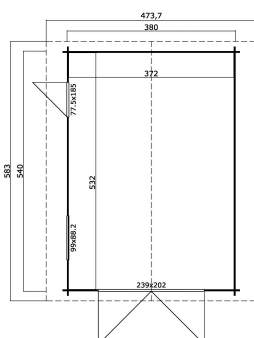

40
mm

3

11

2
YEARS

VERPACKUNG: 1 PALETTE(N)

630 x 120 x 60 cm
1255 kg

EAN 4743329240158

DIMENSIONEN

Fläche	19.79 m ²
Dachabmessungen	4.74 x 5.80 m
Rauminhalt m ³	≈ 47.94 m ³
Seitenwandhöhe	≈ 2.11 m
Firsthöhe	≈ 2.74 m
Vordach	≈ 20 cm

FENSTER & TÜR

1 x Holztor (TC*)	239.0 x 202.0 cm
1 x Einzeltür (SGA+28*)	77.5 x 185.0 cm
1 x Einzelfenster öffnet nach innen (SGA*)	99.0 x 88.2 cm

*SGA: Aktion mit Einfachverglasung

*TC: Classic Vollholz

*SGA+28: Aktion mit Einfachverglasung und Rahmen 28mm

DACH UND FUSSBODEN

Dachbretter	15x90 mm
Dachfläche	29.00 m ²
Dachwinkel	≈ 19 °

*Optional Dacheindeckung