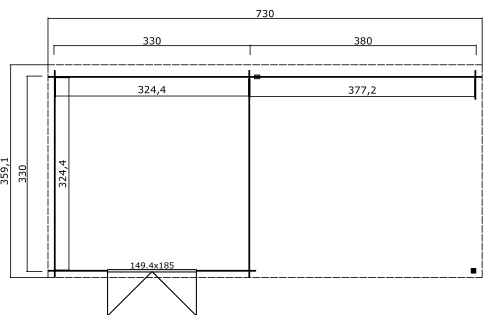

-  28 mm
-  2
-  0
-  **5 YEARS**

VERPACKUNG: 1 PALETTE(N)

 440 x 118 x 60 cm
933 kg

EAN 4743329247201

DIMENSIONEN

Fläche	22.85 m2
Dachabmessungen	7.30 x 3.59 m
Rauminhalt m3	≈ 48.19 m3
Seitenwandhöhe	≈ 2.00 m
Firsthöhe	≈ 2.22 m
Vordach	≈ 10 cm

FENSTER & TÜR

1 x Doppeltür (SGC*)	158.8 x 195.7 cm
----------------------	------------------

*SGC: Classic mit Einwachverglasung

DACH UND FUSSBODEN

Dachbretter	15x90 mm
Dachfläche	26.50 m2
Dachwinkel	≈ 4 °