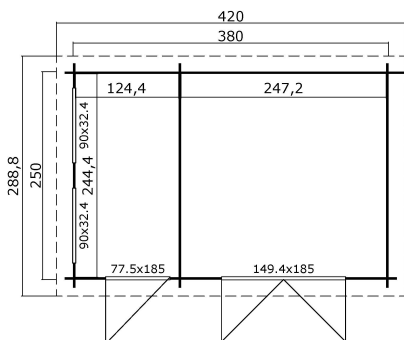

28
mm

2

6

VERPACKUNG: 1 PALETTE(N)

440 x 118 x 60 cm
736 kg

EAN 4743329248086

DIMENSIONEN

Fläche	9.15 m ²
Dachabmessungen	2.95 x 4.20 m
Rauminhalt m ³	≈ 20.08 m ³
Seitenwandhöhe	≈ 2.00 m
Firsthöhe	≈ 2.39 m
Vordach	≈ 20 cm

FENSTER & TÜR

1 x Doppeltür (SGA+28*)	149.4 x 185.0 cm
1 x Einzeltür (TA+28*)	77.5 x 185.0 cm
2 x feststehendes Einzelfenster (SGA*)	90.0 x 32.4 cm

*SGA: Aktion mit Einfachverglasung

*SGA+28: Aktion mit Einfachverglasung und Rahmen 28mm

*TA+28: Aktion 28mm Rahmen Vollholz

DACH UND FUSSBODEN

Dachbretter	15x90 mm
Fussbodenbretter	15x90 mm
Dachfläche	13.02 m ²
Dachwinkel	≈ 18 °
Imprägnierte Unterkonstruktion	45x45 mm

*Optional Dacheindeckung