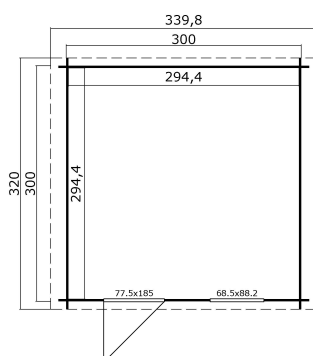

28
mm

2

5

VERPACKUNG: 1 PALETTE(N)

330 x 118 x 56 cm
572 kg

EAN 4743329229733

DIMENSIONEN

Fläche	8.67 m ²
Dachabmessungen	3.40 x 3.20 m
Rauminhalt m ³	≈ 19.02 m ³
Seitenwandhöhe	≈ 1.94 m
Firsthöhe	≈ 2.45 m
Vordach	≈ 10 cm

FENSTER & TÜR

1 x Einzeltür (SGA+28*)	77.5 x 185.0 cm
1 x Einzelfenster öffnet nach innen (SGA*)	68.5 x 88.2 cm

*SGA: Aktion mit Einfachverglasung

*SGA+28: Aktion mit Einfachverglasung und Rahmen 28mm

DACH UND FUSSBODEN

Dachbretter	15x90 mm
Fussbodenbretter	15x90 mm
Dachfläche	11.81 m ²
Dachwinkel	≈ 15 °
Imprägnierte Unterkonstruktion	45x45 mm

*Optional Dacheindeckung