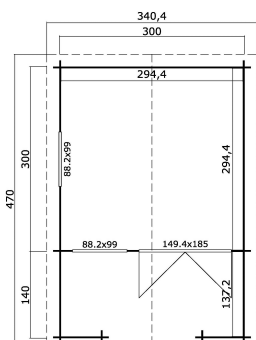

28  
mm

2

7

VERPACKUNG: 1 PALETTE(N)

470 x 118 x 52 cm  
843 kg

EAN 4743329247027

## DIMENSIONEN

Fläche	8.67 m <sup>2</sup>
Dachabmessungen	3.40 x 4.70 m
Rauminhalt m <sup>3</sup>	≈ 19.02 m <sup>3</sup>
Seitenwandhöhe	≈ 1.94 m
Firsthöhe	≈ 2.45 m
Vordach	≈ 150 cm

## FENSTER &amp; TÜR

1 x Doppeltür (SGC*)	149.4 x 185.0 cm
2 x Einzelfenster öffnet nach innen (SGC*)	88.2 x 99.0 cm

\*SGC: Classic mit Einmachverglasung

## DACH UND FUSSBODEN

Dachbretter	18x90 mm
Fussbodenbretter	18x90 mm
Dachfläche	16.92 m <sup>2</sup>
Dachwinkel	≈ 19 °
Imprägnierte Unterkonstruktion	45x45 mm

\*Optional Dacheindeckung