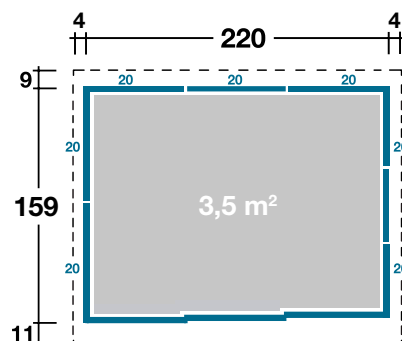

Mehr Produkte finden Sie
in unserem Katalog!

Art. 420 240 / 420 230*

Sapporo 2215

Korpus rauchgrau, ohne Regale und Boden,
mit rauchgrauer Tür

220x159 cm / 3,5 m²

DIMENSIONEN

	Sockelmaß	220x159 cm
	Gesamtmaß	228x179 cm
	Grundfläche	3,5 m ²
	Rauminhalt	7,0 m ³
	Seitenwandhöhe vorne	211 cm
	hinten	206 cm
	Dachüberstand vorne	11 cm
	seitlich	4 cm
	hinten	9 cm

DACH

	Dachneigung	1,8 °
	Dachfläche	3,9 m ²

SCHIEBETÜR

	Durchgangsmaß	123x187 cm
	Erhältliche Türfarbe	Rauchgrau

VERPACKUNG

	Paketabmessung	140x100x220 cm
	Paketgewicht	230 kg

ZUBEHÖR (zzgl.)

	Regalböden (2 Stück, T46 x B140, T46 x B70 cm)
	Fußboden
	Fahrradhalter für Wand 20
	Erweiterung für zweites Fahrrad
	Gerätehalter für Wand 20

(Der *Setpreis beinhaltet: Fußboden,
Regalböden, Gerätehalter 20)

Grundriss und Regalanordnung

1: Tiefe 46 cm x Breite 140 cm
2: Tiefe 46 cm x Breite 70 cm

Die Anlieferung frei Haus gilt für die Länder:
Deutschland / Festland, Luxemburg und Österreich.