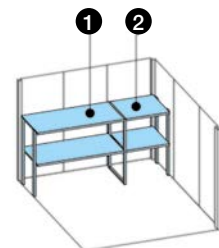

Mehr Produkte finden Sie
in unserem Katalog!

Art. 420 240 / 420 230*

Sapporo 2215

Korpus rauchgrau, ohne Regale und Boden,
mit rauchgrauer Tür

220x159 cm / 3,5 m²

DIMENSIONEN

	Sockelmaß	220x159 cm
	Gesamtmaß	228x179 cm
	Grundfläche	3,5 m ²
	Rauminhalt	7,0 m ³
	Seitenwandhöhe vorne	211 cm
	hinten	206 cm
	Dachüberstand vorne	11 cm
	seitlich	4 cm
	hinten	9 cm

DACH

	Dachneigung	1,8 °
	Dachfläche	3,9 m ²

SCHIEBETÜR

	Durchgangsmaß	123x187 cm
	Erhältliche Türfarbe	Rauchgrau

VERPACKUNG

	Paketabmessung	140x100x220 cm
	Paketgewicht	230 kg

ZUBEHÖR (zzgl.)

	Regalböden (2 Stück, T46 x B140, T46 x B70 cm)
	Fußboden
	Fahrradhalter für Wand 20
	Erweiterung für zweites Fahrrad
	Gerätehalter für Wand 20

(Der *Setpreis beinhaltet: Fußboden,
Regalböden, Gerätehalter 20)

Grundriss und Regalanordnung

1: Tiefe 46 cm x Breite 140 cm
2: Tiefe 46 cm x Breite 70 cm

Die Anlieferung frei Haus gilt für die Länder:
Deutschland / Festland, Luxemburg und Österreich.