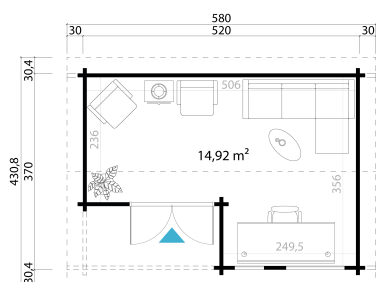

70
mm

3

10

UNDER
2,5
metres

VERPACKUNG: 2 PALETTE(N)
580 x 114 x 79 cm
1650 kg200 x 114 x 42 cm
210 kg

EAN 4742913018036

DIMENSIONEN

Fläche	14.90 m ²
Dachabmessungen	4.30 x 5.80 m
Rauminhalt m ³	≈ 40.15 m ³
Seitenwandhöhe	≈ 2.04 m
Firsthöhe	≈ 2.42 m
Vordach	≈ 30 cm

FENSTER & TÜR

1 x Doppeltür (2+*)	158.0 x 200.0 cm
1 x Einzelfenster öffnet nach innen (2+*)	55.2 x 172.9 cm
1 x Doppelfenster öffnet nach innen (2+*)	110.0 x 172.9 cm

*2+: 2+

DACH UND FUSSBODEN

Dachbretter	18x90 mm
Fussbodenbretter	18x90 mm
Dachfläche	25.52 m ²
Dachwinkel	≈ 11.8 °
Imprägnierte Unterkonstruktion	70x45 mm