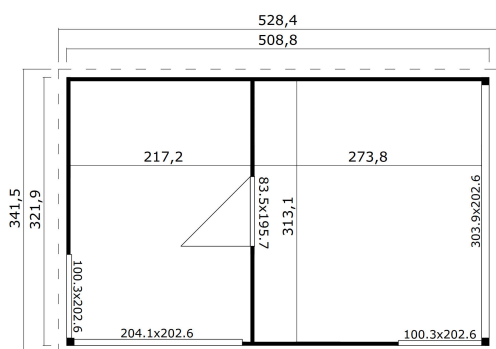

44 mm

0

0

VERPACKUNG: 2 PALETTE(N)

630 x 118 x 63 cm
1230 kg

245 x 118 x 41 cm
420 kg

EAN 4743329231897

DIMENSIONEN

Fläche	15.67 m ²
Dachabmessungen	3.42 x 5.29 m
Rauminhalt m ³	≈ 36.17 m ³
Seitenwandhöhe	≈ 2.22 m
Firsthöhe	≈ 2.39 m
Vordach	≈ 10 cm

FENSTER & TÜR

1 x Schiebetür	303.9 x 202.6 cm
1 x Schiebetür	204.1 x 202.6 cm
1 x Einzeltür	83.5 x 195.7 cm
2 x feststehendes Einzelfenster	100.3 x 202.6 cm

DACH UND FUSSBODEN

Dachbretter	18x90 mm
Fussbodenbretter	18x90 mm
Dachfläche	17.18 m ²
Dachwinkel	≈ 1.9 °
Imprägnierte Unterkonstruktion	45x70 mm

*Optional Dacheindeckung