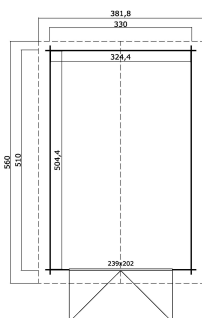

28 mm

3

9

The mark of responsible forestry

VERPACKUNG: 1 PALETTE(N)

560 x 120 x 53 cm
856 kg

EAN 4743329248567

DIMENSIONEN

Fläche	16.36 m ²
Dachabmessungen	3.82 x 5.60 m
Rauminhalt m ³	≈ 38.71 m ³
Seitenwandhöhe	≈ 2.11 m
Firsthöhe	≈ 2.62 m
Vordach	≈ 30 cm

FENSTER & TÜR

1 x Doppeltür (TC*)	239.0 x 202.0 cm
---------------------	------------------

*TC: Classic Vollholz

DACH UND FUSSBODEN

Dachbretter	18x90 mm
Dachfläche	22.40 m ²
Dachwinkel	≈ 17.4 °

*Optional Dacheindeckung