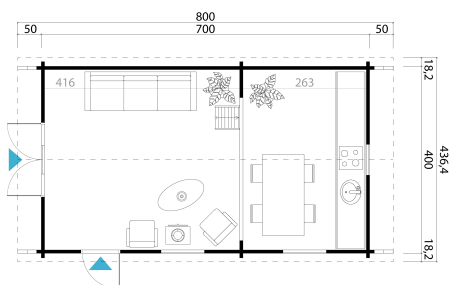

70
mm

8

23

★ ★ ★
GUARANTEE
5
YEARS

VERPACKUNG: 3 PALETTE(N)

 800 x 114 x 87 cm
2300 kg

 545 x 114 x 97 cm
1850 kg

 200 x 114 x 48 cm
260 kg

EAN 4742913019118

DIMENSIONEN

Fläche	36.60 m ²
Dachabmessungen	4.36 x 8.00 m
Rauminhalt m ³	≈ 95.35 m ³
Seitenwandhöhe	≈ 2.72 m
Firsthöhe	≈ 4.56 m
Vordach	≈ 50 cm

FENSTER & TÜR

1 x Doppeltür (2+*)	158.0 x 200.0 cm
1 x Einzeltür (2+*)	82.7 x 200.0 cm
2 x Einzelfenster öffnet nach innen (2+*)	65.0 x 65.0 cm
2 x Einzelfenster öffnet nach innen (2+*)	91.6 x 91.6 cm

*2+: 2+

DACH UND FUSSBODEN

Dachbretter	18x90 mm
Fussbodenbretter	18x90 mm
Dachfläche	50.99 m ²
Dachwinkel	≈ 59.6 °
Imprägnierte Unterkonstruktion	45x70 mm

*Optional Dacheindeckung