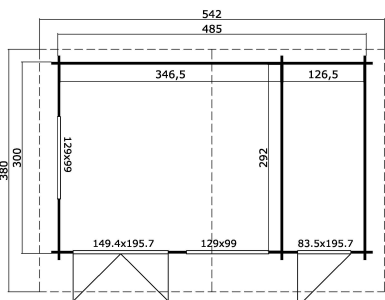

-  40 mm
-  3
-  8
-  **5 YEARS** GUARANTEE

VERPACKUNG: 1 PALETTE(N)

630 x 118 x 70 cm
1318 kg

EAN 4743329215941

DIMENSIONEN

Fläche	13.93 m ²
Dachabmessungen	5.42 x 3.80 m
Rauminhalt m ³	≈ 32.95 m ³
Seitenwandhöhe	≈ 2.05 m
Firsthöhe	≈ 2.68 m
Vordach	≈ 60 cm

FENSTER & TÜR

1 x Doppeltür (SGC*)	149.4 x 195.7 cm
1 x Einzeltür (TC*)	83.5 x 195.7 cm
2 x Doppelfenster öffnet nach innen (SGC*)	129.0 x 99.0 cm

*SGC: Classic mit Einwachverglasung

*TC: Classic Vollholz

DACH UND FUSSBODEN

Dachbretter	18x90 mm
Fussbodenbretter	18x90 mm
Dachfläche	21.28 m ²
Dachwinkel	≈ 14.6 °
Imprägnierte Unterkonstruktion	70x45 mm

*Optional Dacheindeckung