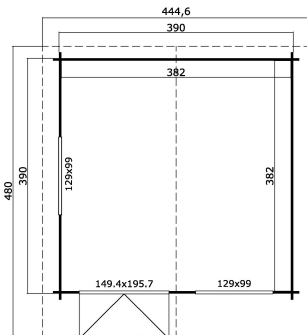

-  40 mm
-  2
-  9
-  **GUARANTEE**
- 5 YEARS**

VERPACKUNG: 1 PALETTE(N)

630 x 118 x 63 cm
1133 kg

EAN 4742913010917

DIMENSIONEN

Fläche	14.59 m ²
Dachabmessungen	4.45 x 4.80 m
Rauminhalt m ³	≈ 33.69 m ³
Seitenwandhöhe	≈ 2.05 m
Firsthöhe	≈ 2.56 m
Vordach	≈ 70 cm

FENSTER & TÜR

1 x Doppeltür (SGC*)	149.4 x 195.7 cm
2 x Doppelfenster öffnet nach innen (SGC*)	129.0 x 99.0 cm

*SGC: Classic mit Einmachverglasung

DACH UND FUSSBODEN

Dachbretter	18x90 mm
Fussbodenbretter	18x90 mm
Dachfläche	22.08 m ²
Dachwinkel	≈ 14.9 °
Imprägnierte Unterkonstruktion	70x45 mm