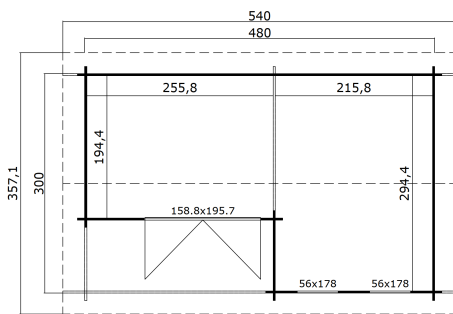

28
mm

3

7

VERPACKUNG: 1 PALETTE(N)

630 x 118 x 59 cm
1180 kg

EAN 4743329236557

DIMENSIONEN

Fläche	13.97 m ²
Dachabmessungen	5.40 x 3.57 m
Rauminhalt m ³	≈ 32.24 m ³
Seitenwandhöhe	≈ 2.11 m
Firsthöhe	≈ 2.51 m
Vordach	≈ 29 cm

FENSTER & TÜR

1 x Doppeltür (SGC*)	158.8 x 195.7 cm
1 x Einzelfenster öffnet nach innen (SGC*)	56.0 x 178.0 cm
1 x Einzelfenster öffnet nach innen (SGC*)	56.0 x 178.0 cm

*SGC: Classic mit Einwachverglasung

DACH UND FUSSBODEN

Dachbretter	18x90 mm
Fussbodenbretter	18x90 mm
Dachfläche	19.98 m ²
Dachwinkel	≈ 15.2 °
Imprägnierte Unterkonstruktion	45x45 mm

*Optional Dacheindeckung