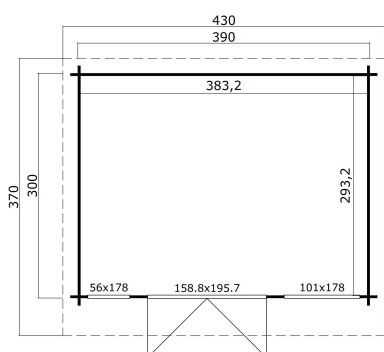

34  
mm

2

0

UNDER  
**2,5**  
metres

**VERPACKUNG: 1 PALETTE(N)**

440 x 118 x 74 cm  
986 kg

EAN 4743329233075

#### DIMENSIONEN

Fläche	11.24 m <sup>2</sup>
Dachabmessungen	3.70 x 4.30 m
Rauminhalt m <sup>3</sup>	≈ 25.3 m <sup>3</sup>
Seitenwandhöhe	≈ 2.11 m
Firsthöhe	≈ 2.39 m
Vordach	≈ 20 cm

#### FENSTER & TÜR

1 x Doppeltür (DGP+*)	158.8 x 195.7 cm
1 x Einzelfenster öffnet nach innen (DGP+*)	56.0 x 178.0 cm
1 x feststehendes Doppelfenster (DGP+*)	101.0 x 178.0 cm

\*DGP+: Premium+ mit Isolierverglasung

#### DACH UND FUSSBODEN

Dachbretter	18x90 mm
Fussbodenbretter	18x90 mm
Dachfläche	15.96 m <sup>2</sup>
Dachwinkel	≈ 4.4 °
Imprägnierte Unterkonstruktion	45x70 mm

\*Optional Dacheindeckung