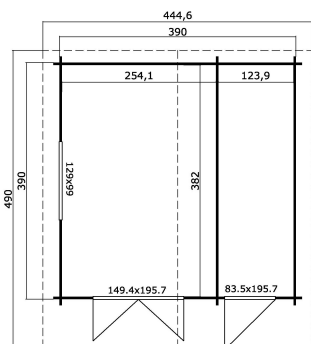

-  40 mm
-  2
-  9
-  **5 YEARS**

VERPACKUNG: 1 PALETTE(N)

 630 x 118 x 64 cm
1292 kg

EAN 4743329210199

DIMENSIONEN

Fläche	14.59 m2
Dachabmessungen	4.45 x 4.90 m
Rauminhalt m3	≈ 33.69 m3
Seitenwandhöhe	≈ 2.05 m
Firsthöhe	≈ 2.56 m
Vordach	≈ 80 cm

FENSTER & TÜR

1 x Doppeltür (SGC*)	149.4 x 195.7 cm
1 x Einzeltür (TC*)	83.5 x 195.7 cm
1 x Doppelfenster öffnet nach innen (SGC*)	129.0 x 99.0 cm

*SGC: Classic mit Einwachverglasung

*TC: Classic Vollholz

DACH UND FUSSBODEN

Dachbretter	18x90 mm
Fussbodenbretter	18x90 mm
Dachfläche	22.54 m2
Dachwinkel	≈ 14.9 °
Imprägnierte Unterkonstruktion	70x45 mm

*Optional Dacheindeckung