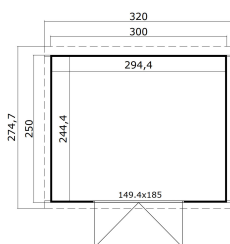

28  
mm

1

0

**VERPACKUNG: 1 PALETTE(N)**
330 x 118 x 44 cm  
433 kg

EAN 4743329220631

**DIMENSIONEN**

Fläche	7.20 m <sup>2</sup>
Dachabmessungen	2.75 x 3.20 m
Rauminhalt m <sup>3</sup>	≈ 14.76 m <sup>3</sup>
Seitenwandhöhe	≈ 2.00 m
Firsthöhe	≈ 2.11 m
Vordach	≈ 10 cm

**FENSTER & TÜR**

1 x Doppeltür (MGA+28\*) 149.4 x 185.0 cm

\*MGA+28: Aktion 28mm Rahmen und Milchglas

**DACH UND FUSSBODEN**

Dachbretter	15x90 mm
Dachfläche	8.80 m <sup>2</sup>
Dachwinkel	≈ 2.6 °

\*Optional Dacheindeckung