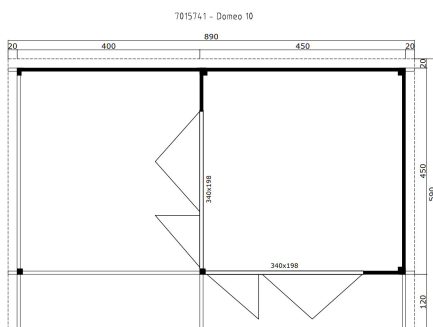

70
mm

0

0

★ ★ ★
GUARANTEE

5

YEARS

**VERPACKUNG: 3 PALETTE(N)**
 890 x 114 x 60 cm
1948 kg

 445 x 114 x 70 cm
1519 kg

 380 x 118 x 55 cm
650 kg

EAN 4743329233303

DIMENSIONEN

Fläche	19.01 m ²
Dachabmessungen	8.90 x 5.90 m
Rauminhalt m ³	≈ 47.83 m ³
Seitenwandhöhe	≈ 2.45 m
Firsthöhe	≈ 2.58 m
Vordach	≈ 120 cm

FENSTER & TÜR

2 x Falлтür	340.0 x 198.0 cm
-------------	------------------

DACH UND FUSSBODEN

Dachbretter	18x90 mm
Fussbodenbretter	28x137 mm
Dachfläche	52.51 m ²
Dachwinkel	≈ 1.75 °
Imprägnierte Unterkonstruktion	70x70 mm

*Optional Dacheindeckung