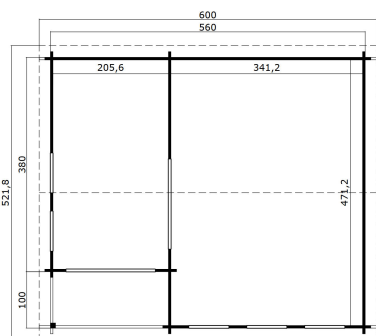

44
mm

3

13

VERPACKUNG: 1 PALETTE(N)

0 x 0 x 0 cm
0 kg

EAN 4743329227036

DIMENSIONEN

Fläche	25.97 m ²
Dachabmessungen	5.22 x 6.00 m
Rauminhalt m ³	≈ 65.88 m ³
Seitenwandhöhe	≈ 2.22 m
Firsthöhe	≈ 2.85 m
Vordach	≈ 20 cm

FENSTER & TÜR

1 x Doppeltür (DGP+*)	158.8 x 195.7 cm
5 x Einzelfenster öffnet nach innen (DGP+*)	71.0 x 122.4 cm

*DGP+: Premium + mit Isolierverglasung

DACH UND FUSSBODEN

Dachbretter	18x90 mm
Fussbodenbretter	18x90 mm
Dachfläche	32.40 m ²
Dachwinkel	≈ 14.9 °
Imprägnierte Unterkonstruktion	70x45 mm