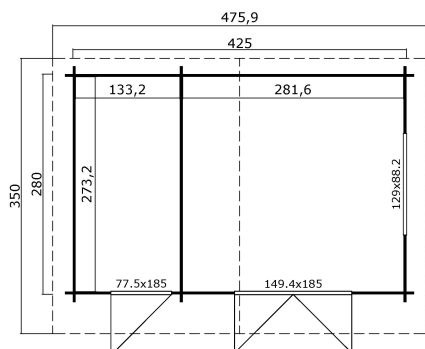

34
mm

2

7

★ ★ ★
GUARANTEE
2
YEARS

VERPACKUNG: 1 PALETTE(N)

450 x 118 x 70 cm
978 kg

EAN 4743329248239

DIMENSIONEN

Fläche	11.43 m ²
Dachabmessungen	4.76 x 3.50 m
Rauminhalt m ³	≈ 26.38 m ³
Seitenwandhöhe	≈ 2.05 m
Firsthöhe	≈ 2.56 m
Vordach	≈ 50 cm

FENSTER & TÜR

1 x Doppeltür (SGA+28*)	149.4 x 185.0 cm
1 x Einzeltür (TA+28*)	77.5 x 185.0 cm
1 x Doppelfenster öffnet nach innen (SGA*)	129.0 x 88.2 cm

*SGA: Aktion mit Einfachverglasung

*SGA+28: Aktion mit Einfachverglasung und Rahmen 28mm

*TA+28: Aktion 28mm Rahmen Vollholz

DACH UND FUSSBODEN

Dachbretter	15x90 mm
Fussbodenbretter	15x90 mm
Dachfläche	17.15 m ²
Dachwinkel	≈ 13.8 °
Imprägnierte Unterkonstruktion	45x45 mm