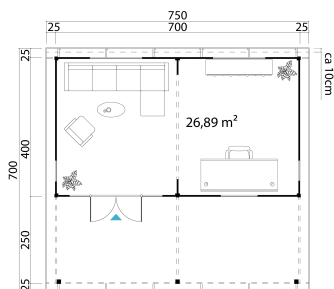

44 mm

8

0

EAN 4742913019422

**DIMENSIONEN**

Fläche	26.89 m <sup>2</sup>
Dachabmessungen	7.50 x 7.00 m
Rauminhalt m <sup>3</sup>	≈ 66.27 m <sup>3</sup>
Seitenwandhöhe	≈ 2.39 m
Firsthöhe	≈ 2.51 m
Vordach	≈ 275 cm

**VERPACKUNG: 2 PALETTE(N)**

 630 x 118 x 66 cm  
1403 kg

 630 x 118 x 69 cm  
1475 kg

**FENSTER & TÜR**

1 x Doppeltür mit Seitenteilen (DGP+*)	265.8 x 195.7 cm
2 x feststehendes Einzelfenster (DGP*)	150.0 x 41.0 cm
1 x Einzelfenster öffnet nach innen (DGP+*)	56.0 x 178.0 cm
1 x Einzelfenster öffnet nach innen (DGP+*)	56.0 x 178.0 cm
1 x feststehendes Doppelfenster (DGP+*)	101.0 x 178.0 cm

\*DGP: Premium mit Isolierverglasung

\*DGP+: Premium + mit Isolierverglasung

**DACH UND FUSSBODEN**

Dachbretter	18x90 mm
Fussbodenbretter	18x90 mm
Dachfläche	51.76 m <sup>2</sup>
Dachwinkel	≈ 1 °
Imprägnierte Unterkonstruktion	45x45 mm