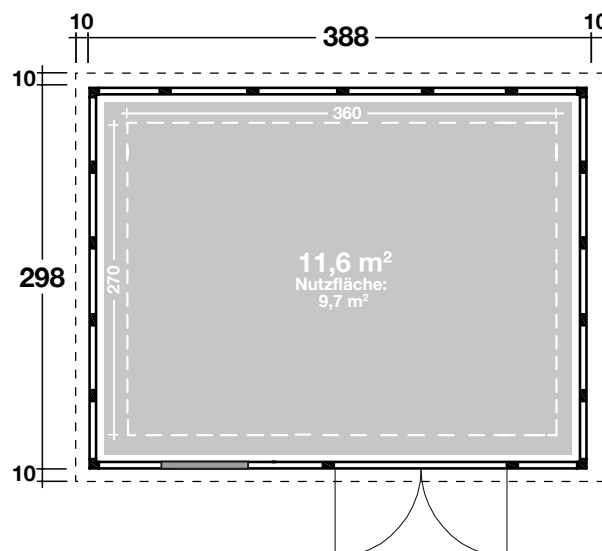

Weitere Informationen finden Sie unter: www.finnhaus.de oder im aktuellen Katalog.
Technische Änderungen, Druckfehler und Irrtümer vorbehalten.