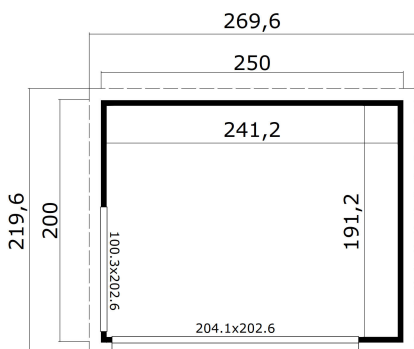

-  44 mm
-  0
-  0
- ★ ★ ★**
GUARANTEE
5
YEARS

VERPACKUNG: 2 PALETTE(N)

-  250 x 118 x 60 cm
550 kg
-  245 x 118 x 27 cm
138 kg

EAN 4743329233525

DIMENSIONEN

Fläche	4.61 m ²
Dachabmessungen	2.20 x 2.70 m
Rauminhalt m ³	≈ 10.65 m ³
Seitenwandhöhe	≈ 2.22 m
Firsthöhe	≈ 2.39 m
Vordach	≈ 10 cm

FENSTER & TÜR

1 x Schiebetür	204.1 x 202.6 cm
1 x feststehendes Einzelfenster	100.3 x 202.6 cm

DACH UND FUSSBODEN

Dachbretter	18x90 mm
Fussbodenbretter	18x90 mm
Dachfläche	5.40 m ²
Dachwinkel	≈ 3.1 °
Imprägnierte Unterkonstruktion	45x70 mm