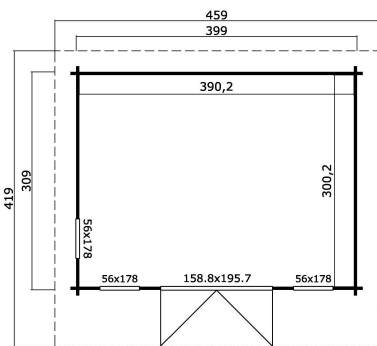

44  
mm

2

8

VERPACKUNG: 1 PALETTE(N)

630 x 118 x 64 cm  
1128 kg

EAN

4743329233877

## DIMENSIONEN

Fläche	11.71 m <sup>2</sup>
Dachabmessungen	4.19 x 4.59 m
Rauminhalt m <sup>3</sup>	≈ 26.04 m <sup>3</sup>
Seitenwandhöhe	≈ 2.11 m
Firsthöhe	≈ 2.34 m
Vordach	≈ 30 cm

## FENSTER &amp; TÜR

1 x Doppeltür (DGP+*)	158.8 x 195.7 cm
2 x Einzelfenster öffnet nach innen (DGP+*)	56.0 x 178.0 cm
1 x Einzelfenster öffnet nach innen (DGP+*)	56.0 x 178.0 cm

\*DGP+: Premium + mit Isolierverglasung

## DACH UND FUSSBODEN

Dachbretter	18x90 mm
Fussbodenbretter	18x90 mm
Dachfläche	19.29 m <sup>2</sup>
Dachwinkel	≈ 4.3 °
Imprägnierte Unterkonstruktion	45x70 mm

\*Optional Dacheindeckung