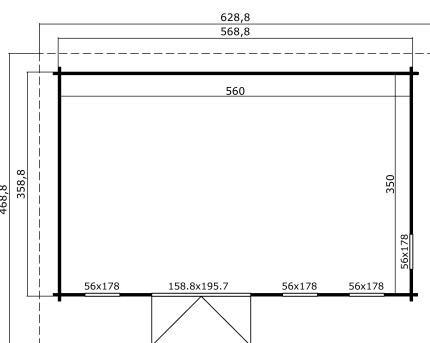

-  44 mm
-  3
-  0
-  **GUARANTEE**
- 5 YEARS**

VERPACKUNG: 1 PALETTE(N)

 630 x 118 x 83 cm
1585 kg

EAN 4743329244248

DIMENSIONEN

Fläche	19.62 m ²
Dachabmessungen	6.29 x 4.69 m
Rauminhalt m ³	≈ 43.61 m ³
Seitenwandhöhe	≈ 2.11 m
Firsthöhe	≈ 2.34 m
Vordach	≈ 80 cm

FENSTER & TÜR

1 x Doppeltür (DGP+*)	158.8 x 195.7 cm
1 x Einzelfenster öffnet nach innen (DGP+*)	56.0 x 178.0 cm
3 x Einzelfenster öffnet nach innen (DGP+*)	56.0 x 178.0 cm

*DGP+: Premium+ mit Isolierverglasung

DACH UND FUSSBODEN

Dachbretter	18x90 mm
Fussbodenbretter	18x90 mm
Dachfläche	29.90 m ²
Dachwinkel	≈ 3.7 °
Imprägnierte Unterkonstruktion	45x70 mm

*Optional Dacheindeckung