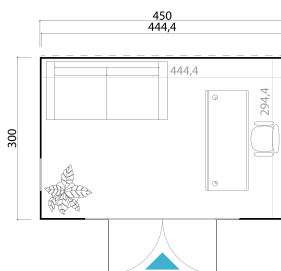

28
mm

2

0

GUARANTEE
0
YEARS

EAN 4743329240837

DIMENSIONEN

Fläche	13.08 m ²
Dachabmessungen	4.50 x 3.02 m
Rauminhalt m ³	≈ 29.08 m ³
Seitenwandhöhe	≈ 2.22 m
Firsthöhe	≈ 2.22 m
Vordach	≈ 0 cm

VERPACKUNG: 1 PALETTE(N)

450 x 118 x 60 cm
860 kg

FENSTER & TÜR

1 x Doppeltür mit Seitenteilen (SGC*)	265.8 x 185.0 cm
1 x Einzelfenster öffnet nach innen (SGC*)	56.0 x 178.0 cm

*SGC: Classic mit Einmachverglasung

DACH UND FUSSBODEN

Dachbretter	15x90 mm
Fussbodenbretter	15x90 mm
Dachfläche	13.32 m ²
Dachwinkel	≈ 2 °
Imprägnierte Unterkonstruktion	45x45 mm

*Optional Dacheindeckung