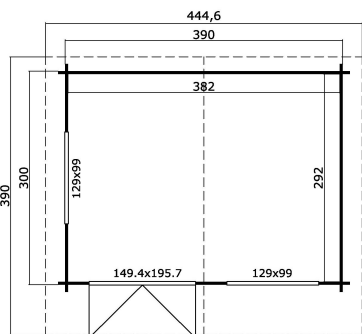

-  40 mm
-  2
-  7
-  **5 YEARS**

VERPACKUNG: 1 PALETTE(N)

 630 x 118 x 55 cm
1019 kg

EAN 4743329217112

DIMENSIONEN

Fläche	11.15 m ²
Dachabmessungen	4.45 x 3.90 m
Rauminhalt m ³	≈ 25.75 m ³
Seitenwandhöhe	≈ 2.05 m
Firsthöhe	≈ 2.56 m
Vordach	≈ 70 cm

FENSTER & TÜR

1 x Doppeltür (SGC*)	149.4 x 195.7 cm
2 x Doppelfenster öffnet nach innen (SGC*)	129.0 x 99.0 cm

*SGC: Classic mit Einmachverglasung

DACH UND FUSSBODEN

Dachbretter	18x90 mm
Fussbodenbretter	18x90 mm
Dachfläche	17.94 m ²
Dachwinkel	≈ 14.9 °
Imprägnierte Unterkonstruktion	70x45 mm