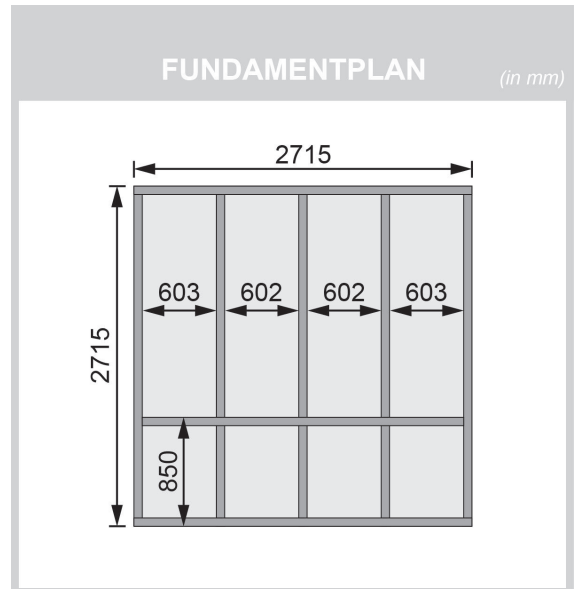

## Saunahaus Cuben mit Vorraum

Artikel-Nr. 80796

Farbe  
Naturbelassen

Saunaofen  
ohne Ofen

Bank 1 Tiefe	57 cm
Seitenhöhe	208 cm
Tür Schloss	Hakenschluss
Dachbreite	276 cm
Bank 3 Tiefe	57 cm
Innenmaß Höhe Gesamt	202 cm
Innenmaß Höhe Vorraum	202 cm
Tür Öffnungsrichtung	rechts und links anschlagbar
Innenmaß Höhe Sauna	180 cm
Innenmaß Breite Sauna	264 cm
Bank 2 Tiefe	57 cm
Innenmaß Tiefe Gesamt	264 cm
Firsthöhe	210 cm
Ofenschutz Tiefe	51 cm
Material	Nordische Fichte
Grundfläche	7,6 m <sup>2</sup>
Ofenschutz Breite	60 cm
Ofenschutz Material	nordische Fichte
Bank Material	Espe
Tür Höhe	183 cm
Ofenschutz Höhe	80 cm
Durchgangsmaß Breite	180 cm
Durchgangsmaß Höhe	32 cm
Bauweise	Steck-Schraub-System
Fußbodentyp	Massivholz
Innenmaß Tiefe Vorraum	76 cm
Innenmaß Breite Gesamt	264 cm
Saunadach Dämmung	Mineralwolle
Innenmaß Breite Vorraum	264 cm
Farbe	naturbelassen
Einstiegsart	Fronteinstieg
Saunadach Bauweise	vormontierte Elemente
Umbauter Raum	14,2 m <sup>3</sup>
Außenmaß Tiefe	276 cm
Türart	Ganzglastür
Anzahl Bänke	3 Stk.
Tür Breite	111,5 cm
Innenmaß Tiefe Sauna	184 cm
Dachtiefe	276 cm
Außenmaß Breite	276 cm
Dachfläche	7,6 m <sup>2</sup>
Verpackungsmaße mm/Gewicht kg	2850x1340x930x883 860x560x430x38,5

**38mm PROFILE**