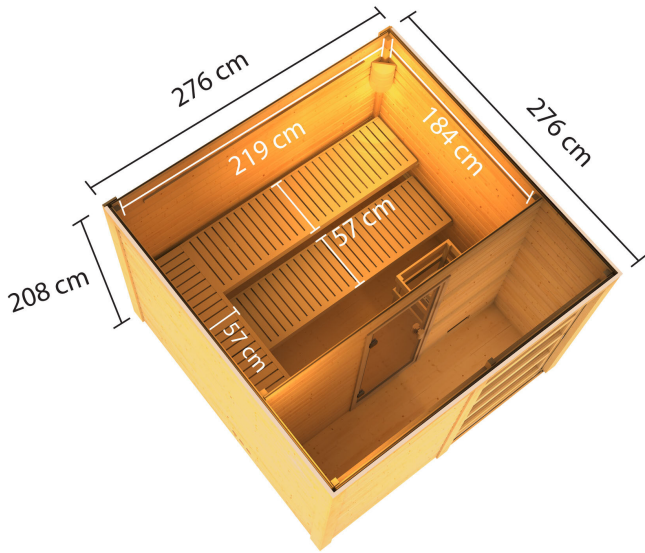

## Saunahaus Cuben mit Vorraum

Artikel-Nr. 80796

Farbe  
Naturbelassen

Saunaofen  
ohne Ofen

Bank 1 Tiefe	57 cm
Seitenhöhe	208 cm
Tür Schloss	Hakenschluss
Dachbreite	276 cm
Bank 3 Tiefe	57 cm
Innenmaß Höhe Gesamt	202 cm
Innenmaß Höhe Vorraum	202 cm
Tür Öffnungsrichtung	rechts und links anschlagbar
Innenmaß Höhe Sauna	180 cm
Innenmaß Breite Sauna	264 cm
Bank 2 Tiefe	57 cm
Innenmaß Tiefe Gesamt	264 cm
Firsthöhe	210 cm
Ofenschutz Tiefe	51 cm
Material	Nordische Fichte
Grundfläche	7,6 m <sup>2</sup>
Ofenschutz Breite	60 cm
Ofenschutz Material	nordische Fichte
Bank Material	Espe
Tür Höhe	183 cm
Ofenschutz Höhe	80 cm
Durchgangsmaß Breite	180 cm
Durchgangsmaß Höhe	32 cm
Bauweise	Steck-Schraub-System
Fußbodentyp	Massivholz
Innenmaß Tiefe Vorraum	76 cm
Innenmaß Breite Gesamt	264 cm
Saunadach Dämmung	Mineralwolle
Innenmaß Breite Vorraum	264 cm
Farbe	naturbelassen
Einstiegsart	Fronteinstieg
Saunadach Bauweise	vormontierte Elemente
Umbauter Raum	14,2 m <sup>3</sup>
Außenmaß Tiefe	276 cm
Türart	Ganzglastür
Anzahl Bänke	3 Stk.
Tür Breite	111,5 cm
Innenmaß Tiefe Sauna	184 cm
Dachtiefe	276 cm
Außenmaß Breite	276 cm
Dachfläche	7,6 m <sup>2</sup>
Verpackungsmaße mm/Gewicht kg	2850x1340x930x883 860x560x430x38,5

**38mm PROFILE**