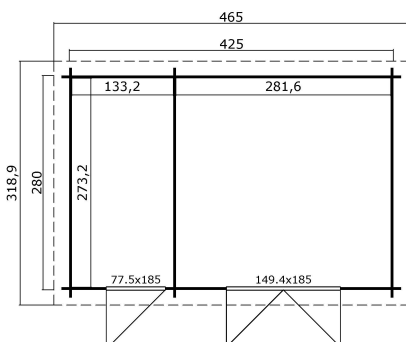

34
mm

2

6

VERPACKUNG: 1 PALETTE(N)

630 x 118 x 48 cm
976 kg

EAN 4743329246112

DIMENSIONEN

Fläche	11.43 m ²
Dachabmessungen	3.19 x 4.65 m
Rauminhalt m ³	≈ 24.1 m ³
Seitenwandhöhe	≈ 2.00 m
Firsthöhe	≈ 2.22 m
Vordach	≈ 20 cm

FENSTER & TÜR

1 x Doppeltür (XGA+28*)	149.4 x 185.0 cm
1 x Einzeltür (TA+28*)	77.5 x 185.0 cm

*XGA+28: Aktion 28mm Rahmen und Plexiglas

*TA+28: Aktion 28mm Rahmen Vollholz

DACH UND FUSSBODEN

Dachbretter	15x90 mm
Fussbodenbretter	15x90 mm
Dachfläche	14.88 m ²
Dachwinkel	≈ 5.3 °
Imprägnierte Unterkonstruktion	45x45 mm