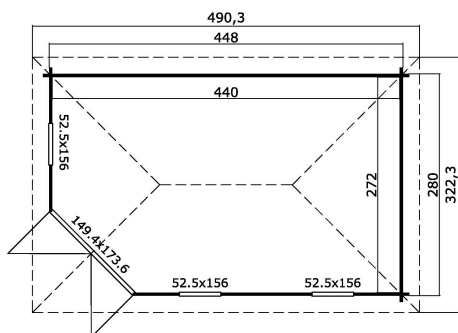

40 mm

2

8

VERPACKUNG: 1 PALETTE(N)

630 x 118 x 60 cm
1000 kg

EAN 4742913010429

DIMENSIONEN

Fläche	11.40 m ²
Dachabmessungen	3.22 x 4.90 m
Rauminhalt m ³	≈ 26.0 m ³
Seitenwandhöhe	≈ 2.05 m
Firsthöhe	≈ 2.46 m
Vordach	≈ 21 cm

FENSTER & TÜR

1 x Doppeltür (DGP+*)	149.4 x 173.6 cm
1 x Einzelfenster öffnet nach innen (DGP+*)	52.5 x 156.0 cm
2 x Einzelfenster öffnet nach innen (DGP+*)	52.5 x 156.0 cm

*DGP+: Premium+ mit Isolierverglasung

DACH UND FUSSBODEN

Dachbretter	18x90 mm
Fussbodenbretter	18x90 mm
Dachfläche	16.35 m ²
Dachwinkel	≈ 15 °
Imprägnierte Unterkonstruktion	45x45 mm

*Optional Dacheindeckung