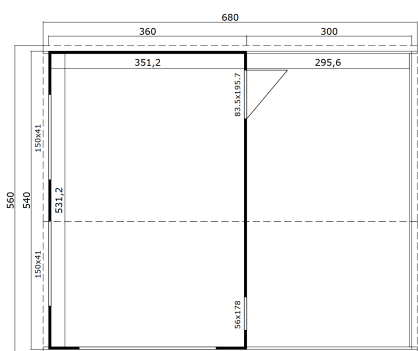

-  44 mm
-  4
-  0
-  **GUARANTEE**
5 YEARS

VERPACKUNG: 2 PALETTE(N)

-  630 x 118 x 79 cm
1530 kg
-  258 x 180 x 223 cm
142 kg

EAN 4743329237745

DIMENSIONEN

Fläche	34.59 m ²
Dachabmessungen	6.80 x 5.60 m
Rauminhalt m ³	≈ 84.78 m ³
Seitenwandhöhe	≈ 2.39 m
Firsthöhe	≈ 2.51 m
Vordach	≈ 10 cm

FENSTER & TÜR

1 x Einzeltür (TP+*)	83.5 x 190.0 cm
1 x Holztor	240.0 x 205.2 cm
1 x Einzelfenster öffnet nach innen (DGP+*)	56.0 x 178.0 cm
2 x feststehendes Einzelfenster (DGP+*)	150.0 x 41.0 cm

*DGP+: Premium + mit Isolierverglasung

*TP+: Premium + Vollholz

DACH UND FUSSBODEN

Dachbretter	18x90 mm
Dachfläche	38.10 m ²
Dachwinkel	≈ 1.2 °

*Optional Dacheindeckung