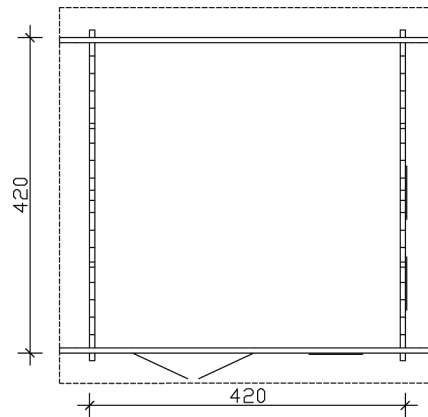

Gartenhaus

FREIZEITHAUS TORONTO 1, 420 X 420 CM MIT 2. SCHALUNG, NATUR

Datenblatt / Baubeschreibung

Material	Nordische Fichte
Farbe	Natur
Farbbehandlung	Unbehandelt
Größe	420 x 420 cm
Aufstellbreite (Sockelmaß)	420 cm
Aufstelltiefe (Sockelmaß)	420 cm
Außenbreite inkl. Dachüberstand	500 cm
Außentiefe inkl. Dachüberstand	500 cm
Firsthöhe	362 cm
Seitenwandhöhe	245 cm
Wandart	Blockbohlen
Wandstärke	70 mm
Eckverbindung	Chalet, asymmetrisch gefräst
Windverband	Zuganker mit Gewindestange
Anzahl Räume	1
Dachform	Satteldach

Artikelnummer **621729**

EAN-Nummer **4018211621729**

FREIZEITHAUS TORONTO 1, 70PLUS

420 x 420 cm

Grundriss

Schnitt

FREIZEITHAUS TORONTO 1, 70PLUS
420 x 420 cm
Schnitte und Ansichten Maßstab 1:100

Ansicht Vorne

Ansicht Links

FREIZEITHAUS TORONTO 1, 70PLUS
420 x 420 cm
Schnitte und Ansichten Maßstab 1:100

Ansicht Rechts

Ansicht Hinten

FREIZEITHAUS TORONTO 1, 70PLUS
420 x 420 cm
Schnitte und Ansichten Maßstab 1:100