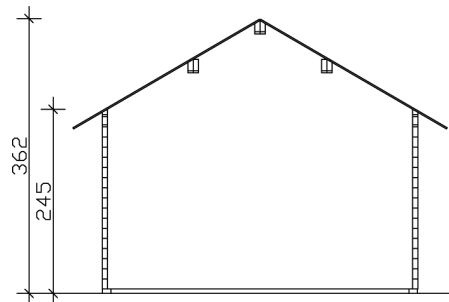

Gartenhaus

FREIZEITHAUS TORONTO 1, 420 X 420 CM MIT 2. SCHALUNG, NATUR

Datenblatt / Baubeschreibung

Material	Nordische Fichte
Farbe	Natur
Farbbehandlung	Unbehandelt
Größe	420 x 420 cm
Aufstellbreite (Sockelmaß)	420 cm
Aufstelltiefe (Sockelmaß)	420 cm
Außenbreite inkl. Dachüberstand	500 cm
Außentiefe inkl. Dachüberstand	500 cm
Firsthöhe	362 cm
Seitenwandhöhe	245 cm
Wandart	Blockbohlen
Wandstärke	70 mm
Eckverbindung	Chalet, asymmetrisch gefräst
Windverband	Zuganker mit Gewindestange
Anzahl Räume	1
Dachform	Satteldach

Artikelnummer **621729**

EAN-Nummer **4018211621729**

FREIZEITHAUS TORONTO 1, 70PLUS

420 x 420 cm

Grundriss

Schnitt

FREIZEITHAUS TORONTO 1, 70PLUS
420 x 420 cm
Schnitte und Ansichten Maßstab 1:100

Ansicht Vorne

Ansicht Links

FREIZEITHAUS TORONTO 1, 70PLUS
420 x 420 cm
Schnitte und Ansichten Maßstab 1:100

Ansicht Rechts

Ansicht Hinten

FREIZEITHAUS TORONTO 1, 70PLUS
420 x 420 cm
Schnitte und Ansichten Maßstab 1:100