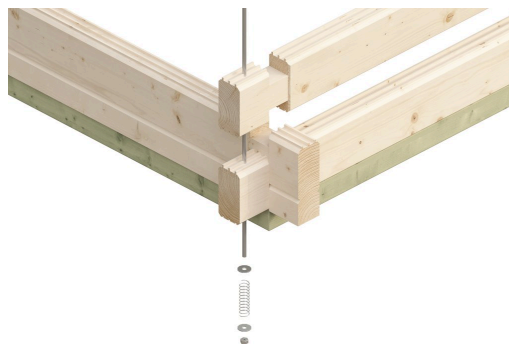

FREIZEITHAUS TORONTO 1, 70PLUS

Hochwertiges nordisches Fichtenholz

FREIZEITHAUS TORONTO 1, 70PLUS
420 x 420 cm

Gestaltungsbeispiel

- 70 mm Wandstärke
- 28 mm Fußboden
- Tür und Fenster mit Isolierglas und Gummidichtung
- Dach dämmbar (für Dachschindeln)

Gartenhaus

FREIZEITHAUS TORONTO 1, 420 X 420 CM MIT 2. SCHALUNG, NATUR

Datenblatt / Baubeschreibung

Material	Nordische Fichte
Farbe	Natur
Farbbehandlung	Unbehandelt
Größe	420 x 420 cm
Aufstellbreite (Sockelmaß)	420 cm
Aufstelltiefe (Sockelmaß)	420 cm
Außenbreite inkl. Dachüberstand	500 cm
Außentiefe inkl. Dachüberstand	500 cm
Firsthöhe	362 cm
Seitenwandhöhe	245 cm
Wandart	Blockbohlen
Wandstärke	70 mm
Eckverbindung	Chalet, asymmetrisch gefräst
Windverband	Zuganker mit Gewindestange
Anzahl Räume	1
Dachform	Satteldach