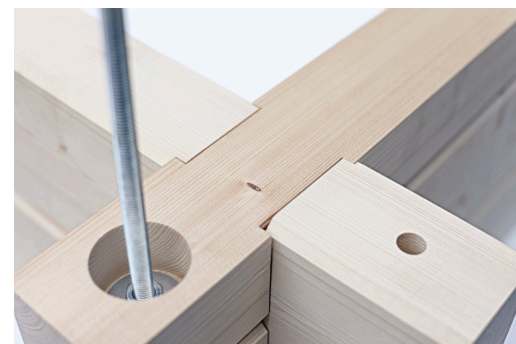

FREIZEITHAUS TORONTO 1, 70PLUS

Hochwertiges nordisches Fichtenholz

FREIZEITHAUS TORONTO 1, 70PLUS
420 x 420 cm

Gestaltungsbeispiel

- 70 mm Wandstärke
- 28 mm Fußboden
- Tür und Fenster mit Isolierglas und Gummidichtung
- Dach dämmbar (für Dachschindeln)

Gartenhaus

FREIZEITHAUS TORONTO 1, 420 X 420 CM MIT 2. SCHALUNG, NATUR

Datenblatt / Baubeschreibung

Material	Nordische Fichte
Farbe	Natur
Farbbehandlung	Unbehandelt
Größe	420 x 420 cm
Aufstellbreite (Sockelmaß)	420 cm
Aufstelltiefe (Sockelmaß)	420 cm
Außenbreite inkl. Dachüberstand	500 cm
Außentiefe inkl. Dachüberstand	500 cm
Firsthöhe	362 cm
Seitenwandhöhe	245 cm
Wandart	Blockbohlen
Wandstärke	70 mm
Eckverbindung	Chalet, asymmetrisch gefräst
Windverband	Zuganker mit Gewindestange
Anzahl Räume	1
Dachform	Satteldach