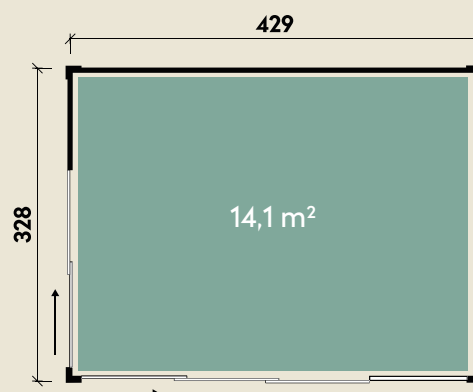

Mehr Produkte finden Sie
in unserem Katalog!

Art.-Nr. 340 446

DIMENSIONEN

| | | |
|--|--------------------------------|---------------------|
|  | Bohlenstärke | 75 mm |
|  | Innenmaß | 414 x 313 cm |
|  | Sockelmaß | 429 x 328 cm |
|  | Gesamtmaß | 429 x 328 cm |
|  | Grundfläche | 14,1 m ² |
|  | Rauminhalt | 33,9 m ³ |
|  | Seitenwandhöhe v/h | 261/261 cm |
|  | Dachfläche | 14,1 m ² |
|  | Dachbretter inkl. Dachpappe | 75 mm |
|  | Fußboden | 28 mm |

TÜREN & FENSTER

| | | |
|--|--|--------------|
|  | Schiebetür beidseitig verwendbar (ISO-Glas) | 91 x 201 cm |
|  | Schiebetür beidseitig verwendbar (ISO-Glas) | 180 x 201 cm |
|  | 1 Kipp-Fenster, zum Öffnen (ISO-Glas) | 88 x 51 cm |

VERPACKUNG

| | | |
|--|---------------|--------------------|
|  | Paketmaß | |
|  | Paket 1 | 440 x 120 x 260 cm |
|  | Gesamtgewicht | 1.620 kg |

ZUBEHÖR

4 Rollen Dichtungsbahnen
Dachrinne
Alu bis 600 cm
mit 1 Fallrohr

Cicilia 4333 Typ 2 ISO Anstrich Anthrazit

75 mm | 429 x 328 cm | 14,1 m²

5 JAHRE
GARANTIE

Die UVP-Preise finden Sie in der Preisliste oder unter:
www.finnhaus.de/downloads.php

Wand, Dach und Fußboden inklusive Dämmmaterial, Glaselemente sind isolierverglast.