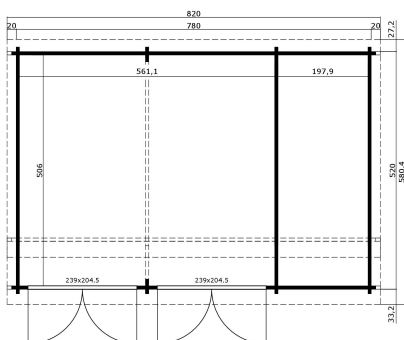

70
mm

8

19

5
YEARS**VERPACKUNG: 3 PALETTE(N)**

 600 x 114 x 78 cm
1900 kg

 540 x 114 x 74 cm
1600 kg

 206 x 114 x 56 cm
400 kg

EAN 4743329239978

DIMENSIONEN

Fläche	38.76 m ²
Dachabmessungen	8.20 x 5.80 m
Rauminhalt m ³	≈ 108.59 m ³
Seitenwandhöhe	≈ 2.31 m
Firsthöhe	≈ 3.29 m
Vordach	≈ 33 cm

FENSTER & TÜR

1 x Einzeltür (2+*)	82.7 x 193.3 cm
2 x Holztor	239.0 x 202.0 cm
3 x feststehendes Einzelfenster (2+*)	150.0 x 51.0 cm

*2+: 2+

DACH UND FUSSBODEN

Dachbretter	18x90 mm
Dachfläche	52.16 m ²
Dachwinkel	≈ 9/13 °

*Optional Dacheindeckung